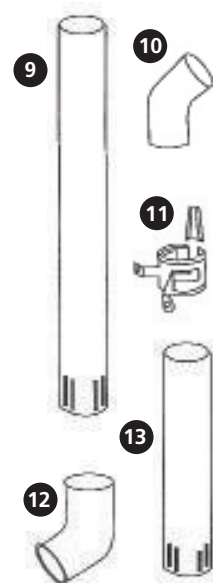

KOOP IN UW REGIO

1. Goot
2. Binnenhoek
- 2a. Hoekstuk 45°
3. Eindstuk rechts  
Eindstuk links
4. Gootbeugel 210 mm
5. Gootbeugel 160 mm
6. Gootbeugel 70 mm  
Gootbeugel kort (gebogen 27°)  
\*Gootbeugel 210 mm klem  
\*Gootbeugel 160 mm klem  
\*Gootbeugel 70 mm klem  
\*Gootbeugel kort (gebogen 27°)
7. Verbindingsstuk
8. Gootafloop

\*Bevestigingsmaterialen  
op aanvraag

9. Pijp
10. Bocht 60°  
Bocht 75°
11. Muurbeugel
12. Pijpuitloop
13. Tussenpijp/meter

\*Bevestigingsmaterialen  
op aanvraag