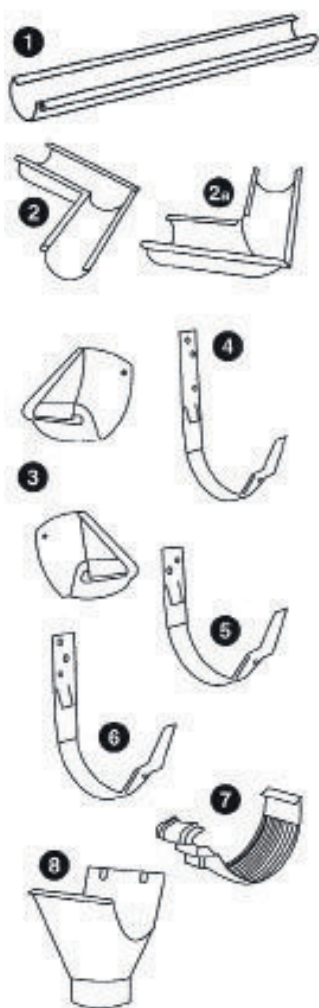

# FINISH GOTEN & HWA SYSTEEM INSTRUCTIES

KOOP IN UW REGIO

1. Goot
2. Binnenhoek
- 2a. Hoekstuk 45°
3. Eindstuk rechts  
Eindstuk links
4. Gootbeugel 210 mm
5. Gootbeugel 160 mm
6. Gootbeugel 70 mm  
Gootbeugel kort (gebogen 27°)  
\*Gootbeugel 210 mm klem  
\*Gootbeugel 160 mm klem  
\*Gootbeugel 70 mm klem  
\*Gootbeugel kort (gebogen 27°)
7. Verbindingsstuk
8. Gootafloop

\*Bevestigingsmaterialen  
op aanvraag

9. Pijp
10. Bocht 60°  
Bocht 75°
11. Muurbeugel
12. Pijpuitloop
13. Tussenpijp/meter

\*Bevestigingsmaterialen  
op aanvraag